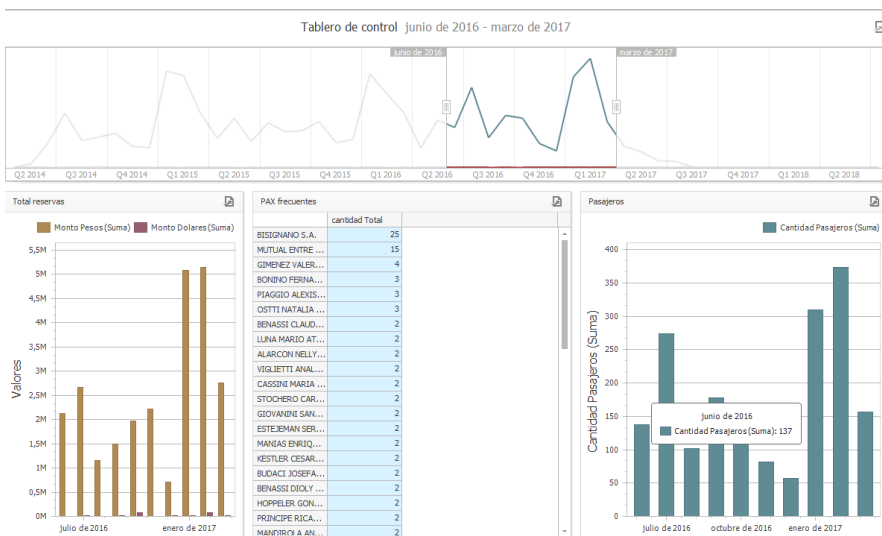

Las soluciones de la Suite de **INS RED**, se caracterizan por ser 100% WEB,

Esto le permitirá conectarse en forma segura desde cualquier dispositivo.

El software garantiza confidencialidad de los datos y acceso en línea de la información en tiempo real, con sistemas configurables y definibles por las Entidades brindando confiabilidad y seguridad.

Los servicios de **INS RED** se brindan desde un moderno Datacenter montado en el edificio del NAP CABASE ARGENTINO, centro de operaciones del servicio de internet del país.

Cuenta con la más alta tecnología en servidores, comunicaciones y seguridad.

Inscripta en el registro nacional de protección de bases de datos personales