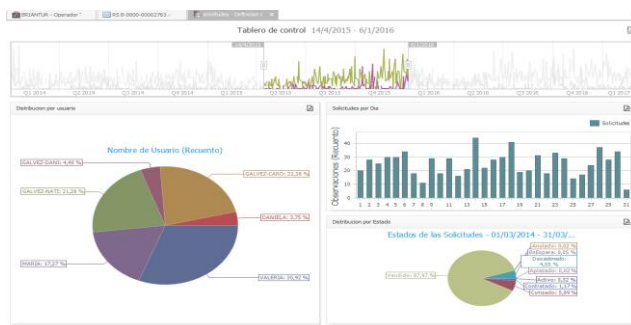

Centralice su gestión, y mejore su rentabilidad.

CARACTERÍSTICAS

INS Travel permite gestionar la comercialización de servicios turísticos de un modo fácil, cómodo, con la seguridad y confiabilidad de **INS RED**.

INS Travel cuenta con diferentes informes que le permitirán monitorear el ranking de ventas de viajes, paquetes, hoteles, aéreos, promociones y combos de modo de poder tomar decisiones que permitan mejorar las ofertas turísticas.

INS Travel es un servicio que puede contratarse en conjunto con cualquiera de las demás soluciones **INS RED** o bien de modo individual.